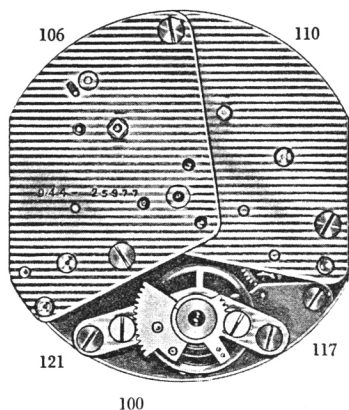

Cal. 944

Cal. 944

Mouvement échappement ancre
44,8×49,5 mm.
8 jours (230 heures)
Remontage 1 clef

★

Movimiento escape áncora
44,8×49,5 mm.
8 dias (230 horas)
Remontaje con una llave

★

Movimento scappamento àncora
44,8×49,5 mm.
8 giorni (230 ore)
Carica con una chiave

★ ★

Movement with lever escapement
44,8×49,5 mm.
8-day (230 hours)
1 key winding

★

Werk mit Ankerhemmung
44,8×49,5 mm.
8 Tage (230 Stunden)
Einschlüssel Aufzug

★

Cal. 944 - Ancre à goupilles

Même description que cal. 944
mais avec échappement ancre à goupilles