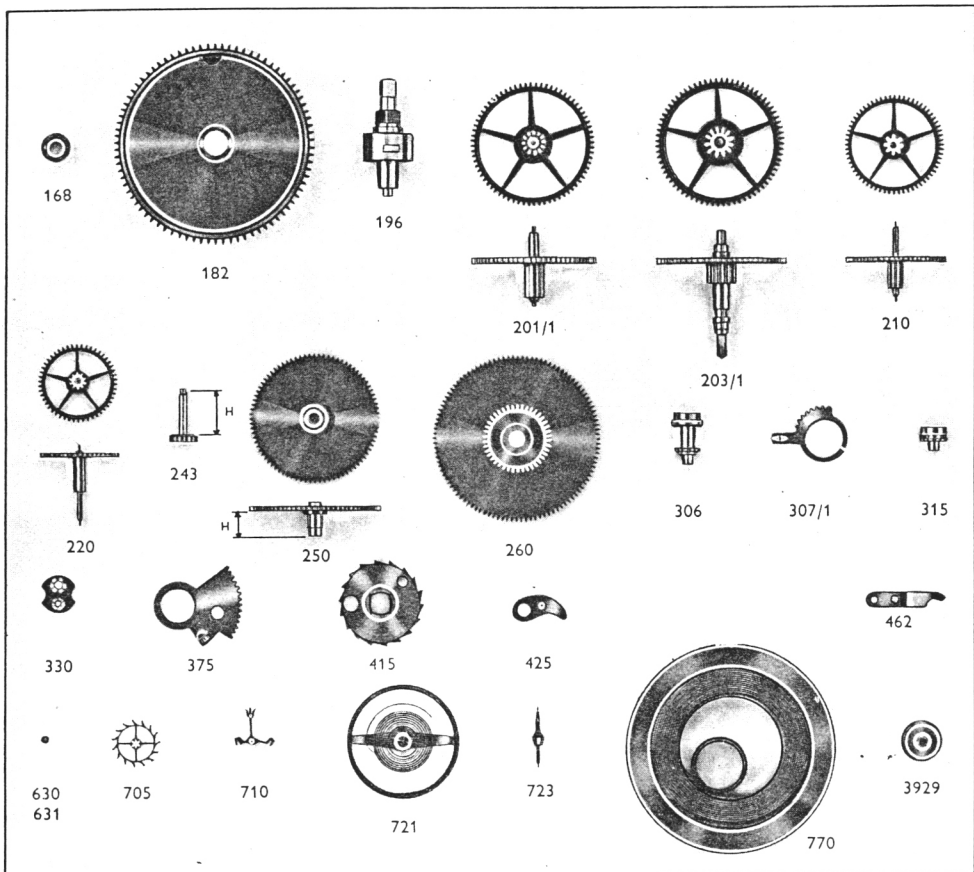

★ ★

Movement with lever escapement
44,8×49,5 mm.
8-day (230 hours)
1 key winding

★

Werk mit Ankerhemmung
44,8×49,5 mm.
8 Tage (230 Stunden)
Einschlüssel Aufzug

★

Cal. 944 - Ancre à goupilles

Même description que cal. 944
mais avec échappement ancre à goupilles

★

Cal. 944

Cal. 949 - Cal. 942 - Cal. 944 - Cal. 912

*Anciennes fournitures ★ Old parts ★ Antiguas fornitureas
 Alte Bestandteile ★ Vecchie forniture*